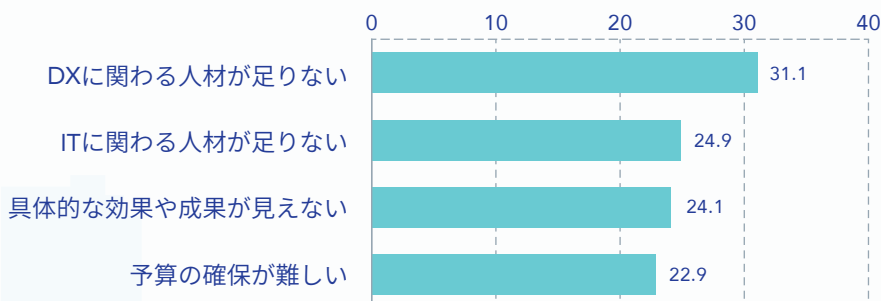

こんなお悩みありませんか??

CASE 01

IT担当者が退社した

訳が分からず本業に支障をきたす(購入先もバラバラでたらい回しにあう)

CASE 02

IT専属担当者がいない
(人手不足)

結局経営者がやる事になり、経営者が新しい発想ができない

CASE 03

IT担当者を
若い社員に任せた

責任が重荷で退職の原因へ
(人手不足)

CASE 04

同じ作業の繰り返しで
効率が悪い

紙ベースをデータ化し、繰り返し業務(データ入力やメール送信など)を自動化したい

CASE 05

PC・インターネット・光
回線等のトラブル時に
解決まで時間がかかる

取引先への発注ができないなど業務に支障をきたし、本業に専念する時間がなくなる

CASE 06

ITへの投資は高額のため
踏み出せない

最低ライセンス数が決まっており、会社の規模に対して高い費用が発生するので、決断できない

DXに取り組むに当たっての課題

日本企業の**5割**以上が
人材不足のため
「DXが進まない」と回答

社長には**本業に専念**してほしい