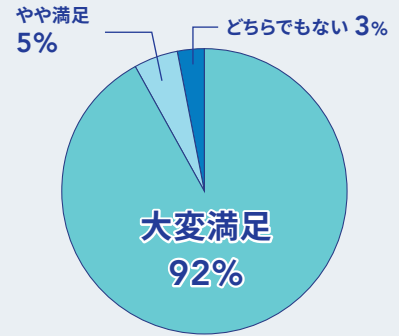

お客様の声

10年以上の実績!信頼のITサポート 「電話・遠隔・訪問対応」