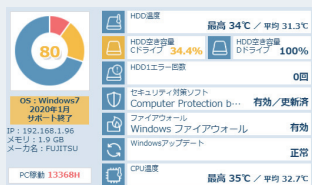

ITカルテ

お客様のPC/ネットワークの状態を定期的な診断にて把握
トラブルを未然に防ぎ、最適な使用環境をご提案します